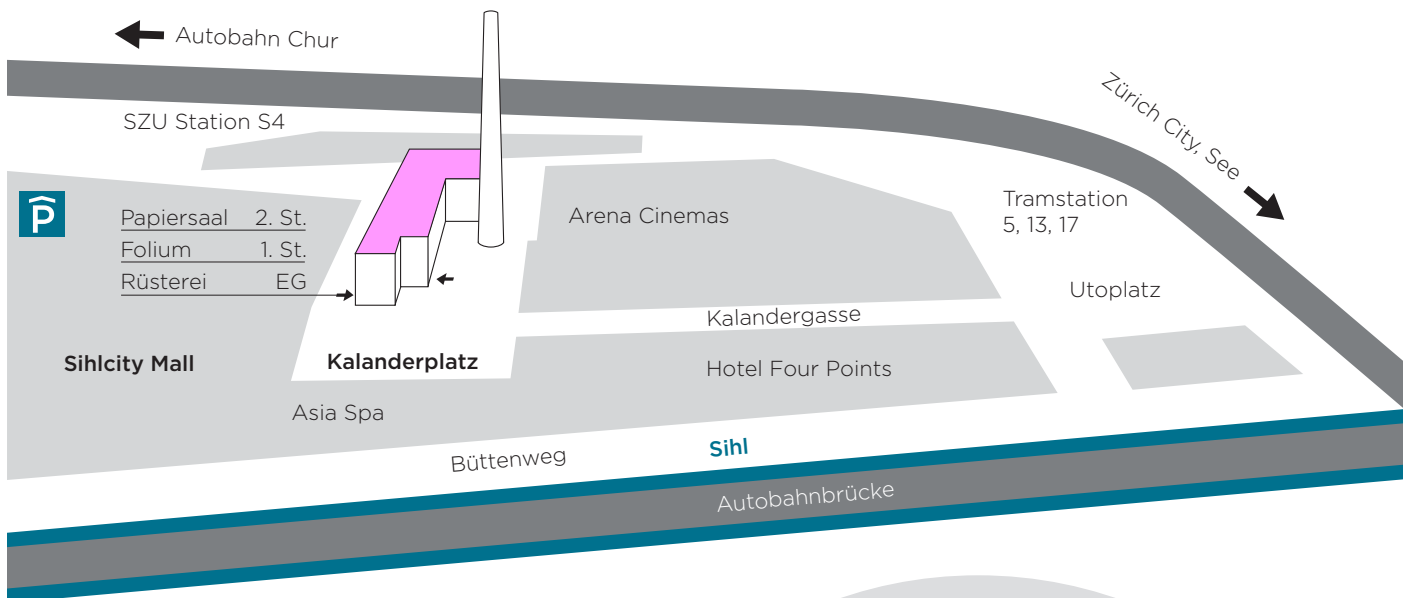

### Ort

„Folium“ in der Alten Sihlpapierfabrik

Kalanderplatz 6

Sihlcity, Zürich (siehe Anfahrtsplan)

Name, Vorname: .....

Name, Vorname: .....

Anhang: Lageplan Sihlcity

# LAGEPLAN

SO KOMMEN SIE ZUR ALTEN SIHLPAPIERFABRIK IM SIHLCITY, ZÜRICH.

Die Location ist im Rahmen von Sihlcity verkehrstechnisch sehr gut erschlossen. Unmittelbar in der Nähe ist ein Parkhaus mit über 800 Parkplätzen und es führen die Tramlinien 5, 13 & 17 direkt zu uns sowie die S-Bahn 4 (5 Min. Fahrzeit vom HB) und die Buslinie 89.